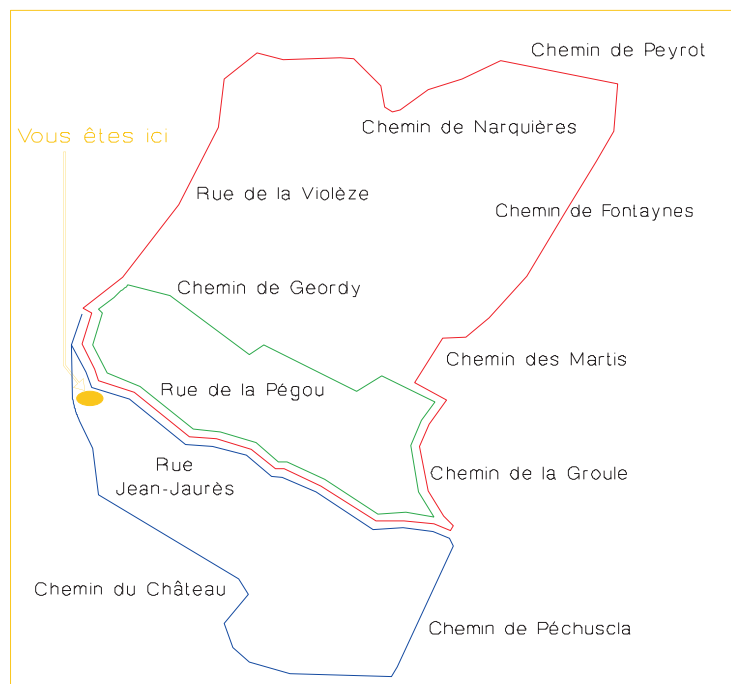

## SENTIERS DE RANDONNEES PEDESTRES

### LEGENDE

 Circuit A : 4,5 km

 Circuit B : 3,6 km

 Circuit C : 5,9 km