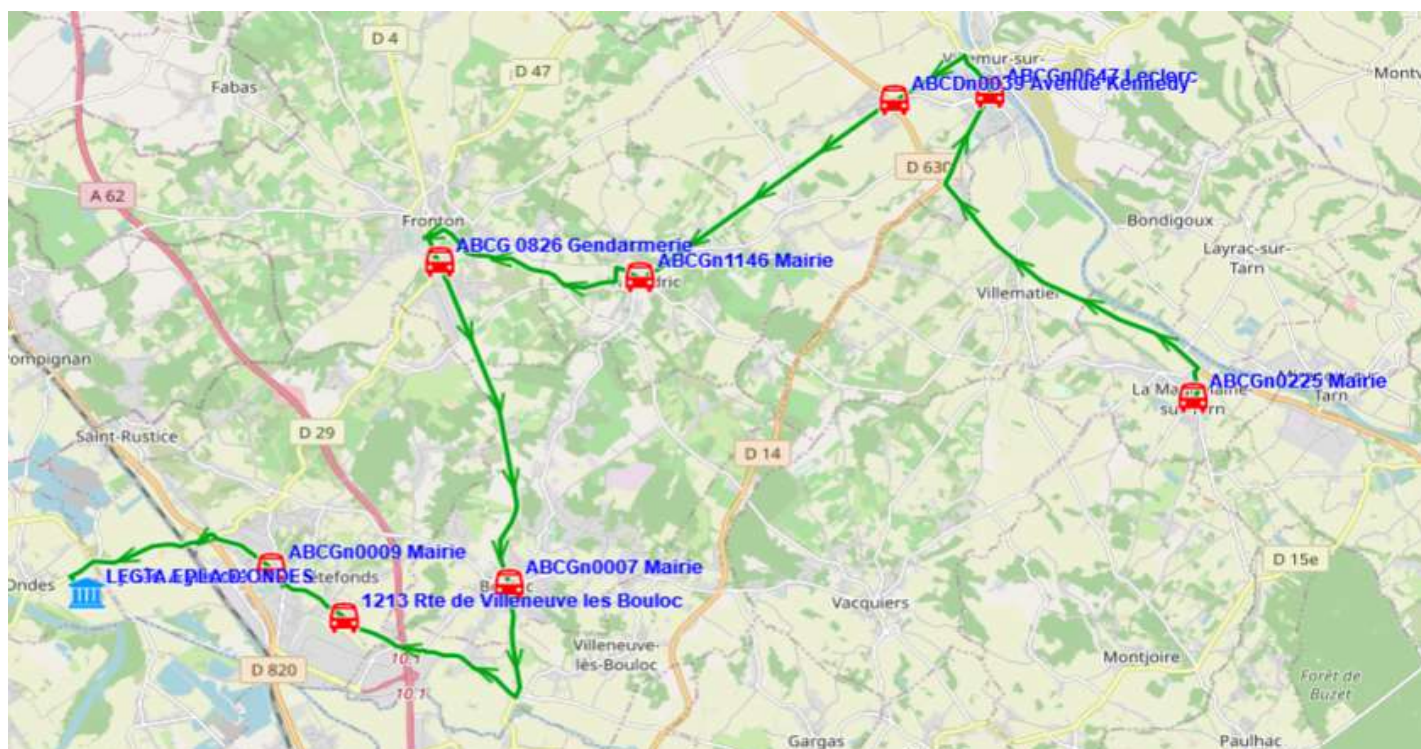

## Ligne : S7001 - LA MAGDELAINE/TARN-LYCEE AGRICOLE ONDES

Validité à partir du 15/08/2022

Scol Course : Oui

Nota :

| Commune                  | Itinéraires<br>Km en charge<br>Point d'arrêt  | S7001A01<br>37,4<br>Immjv--- |
|--------------------------|---|------------------------------|
| LA MAGDELAINE-SUR-TARN   | ABCGn0225 Mairie <sup>(A)</sup>               | 06:55                        |
| VILLEMUR-SUR-TARN        | ABCGn0647 Leclerc<br>ABCDn0039 Avenue Kennedy | 07:04<br>07:09               |
| VILLAUDRIC               | ABCGn1146 Mairie                              | 07:15                        |
| FRONTON                  | ABCG 0826 Gendarmerie                         | 07:23                        |
| BOULOC                   | ABCGn0007 Mairie                              | 07:30                        |
| CASTELNAU-D'ESTRETEFONDS | 1213 Rte de Villeneuve les Bouloc             | 07:36                        |
| ONDES                    | ABCGn0009 Mairie<br>Lycée Agricole            | 07:38<br>07:50               |

### Transporteur

LES VOYAGES DUCLOS

### Nota

A - Le lundi matin départ à 7h52