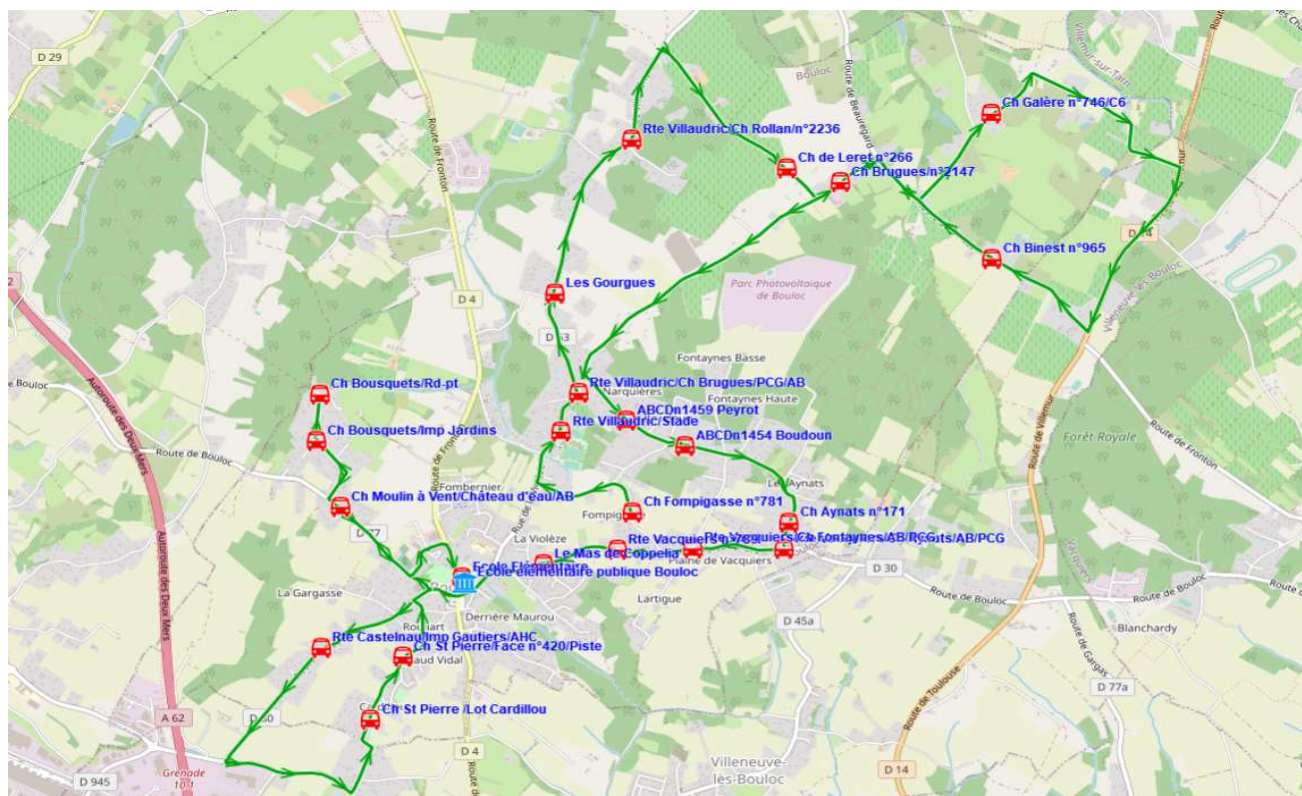

Fiche Horaire

Ligne : S6311 - BOULOC-ECOLE DE BOULOC

Validité à partir du 15/08/2022

Scol Course : Oui

Commune	Point d'arrêt	Imm
		07:45
	Ch Fompigasse n°781	07:45
	Rte Villaudric/Stade	07:48
	Rte Villaudric/Ch Bruges/PCG/AB	07:50
	Les Gourgues	07:52
	Rte Villaudric/Ch Rollan/n°2236	07:54
	Ch de Leret n°266	07:56
	Ch Galère n°746/C6	07:58
	Ch Binest n°965	08:01
	Ch Bruges/n°2147	08:03
	ABCDn1459 Peyrot	08:06
	ABCDn1454 Boudoun	08:07
	Ch Aynats n°171	08:08
	Rte Vacquiers/Ch Aynats/AB/PCG	08:09
	Rte Vacquiers/Ch Fontaynes/AB/PCG	08:11
	Rte Vacquiers n°789	08:12
	Le Mas de Coppelia	08:14
	Rte Castelnau/Imp Gautiers/AHC	08:19
	Ch St Pierre /Lot Cardillou	08:23
	Ch St Pierre/Face n°420/Piste	08:24
	Ch Moulin à Vent/Château d'eau/AB	08:28
	Ch Bousquets/Rd-pt	08:30
	Ch Bousquets/Imp Jardins	08:31
	Ecole Elémentaire	08:35

Transporteur

AUTOCARS ALTERNATIVE TOURISME

Fiche Horaire

Ligne : S6311 - BOULOC-ECOLE DE BOULOC

Validité à partir du 15/08/2022

Commune	Point d'arrêt	Scol Course :	
		Oui	Oui
	Itinéraires Km en charge	S6311R01	S6311R01
		27,59	27,59
		--m----	Im-jv---
BOULOC	Ecole Elémentaire	11:55	16:40
	Ch Moulin à Vent/Château d'eau/AB	11:59	16:44
	Ch Bousquets/Rd-pt	12:01	16:46
	Ch Bousquets/Imp Jardins	12:02	16:47
	Rte Castelnau/Imp Gautiers/AHC	12:06	16:51
	Ch St Pierre /Lot Cardillou	12:10	16:55
	Ch St Pierre/Face n°420/Piste	12:11	16:56
	Ch Fompigasse n°781	12:16	17:01
	Rte Vacquiers n°789	12:18	17:03
	Le Mas de Coppelia	12:20	17:05
	Rte Villaudric/Stade	12:22	17:07
	Rte Villaudric/Ch Brugues/PCG/AB	12:24	17:09
	Les Gourgues	12:26	17:11
	Rte Villaudric/Ch Rollan/n°2236	12:28	17:13
	Ch de Leret n°266	12:30	17:15
	Ch Galère n°746/C6	12:32	17:17
	Ch Binest n°965	12:35	17:20
	Ch Brugues/n°2147	12:37	17:22
	ABCDn1459 Peyrot	12:40	17:25
	AB_Boudoun	12:41	17:26
	Ch Aynats n°171	12:42	17:27
	Rte Vacquiers/Ch Aynats/AB/PCG	12:43	17:28
	Rte Vacquiers/Ch Fontaynes/AB/PCG	12:45	17:30

Transporteur

AUTOCARS ALTERNATIVE TOURISME