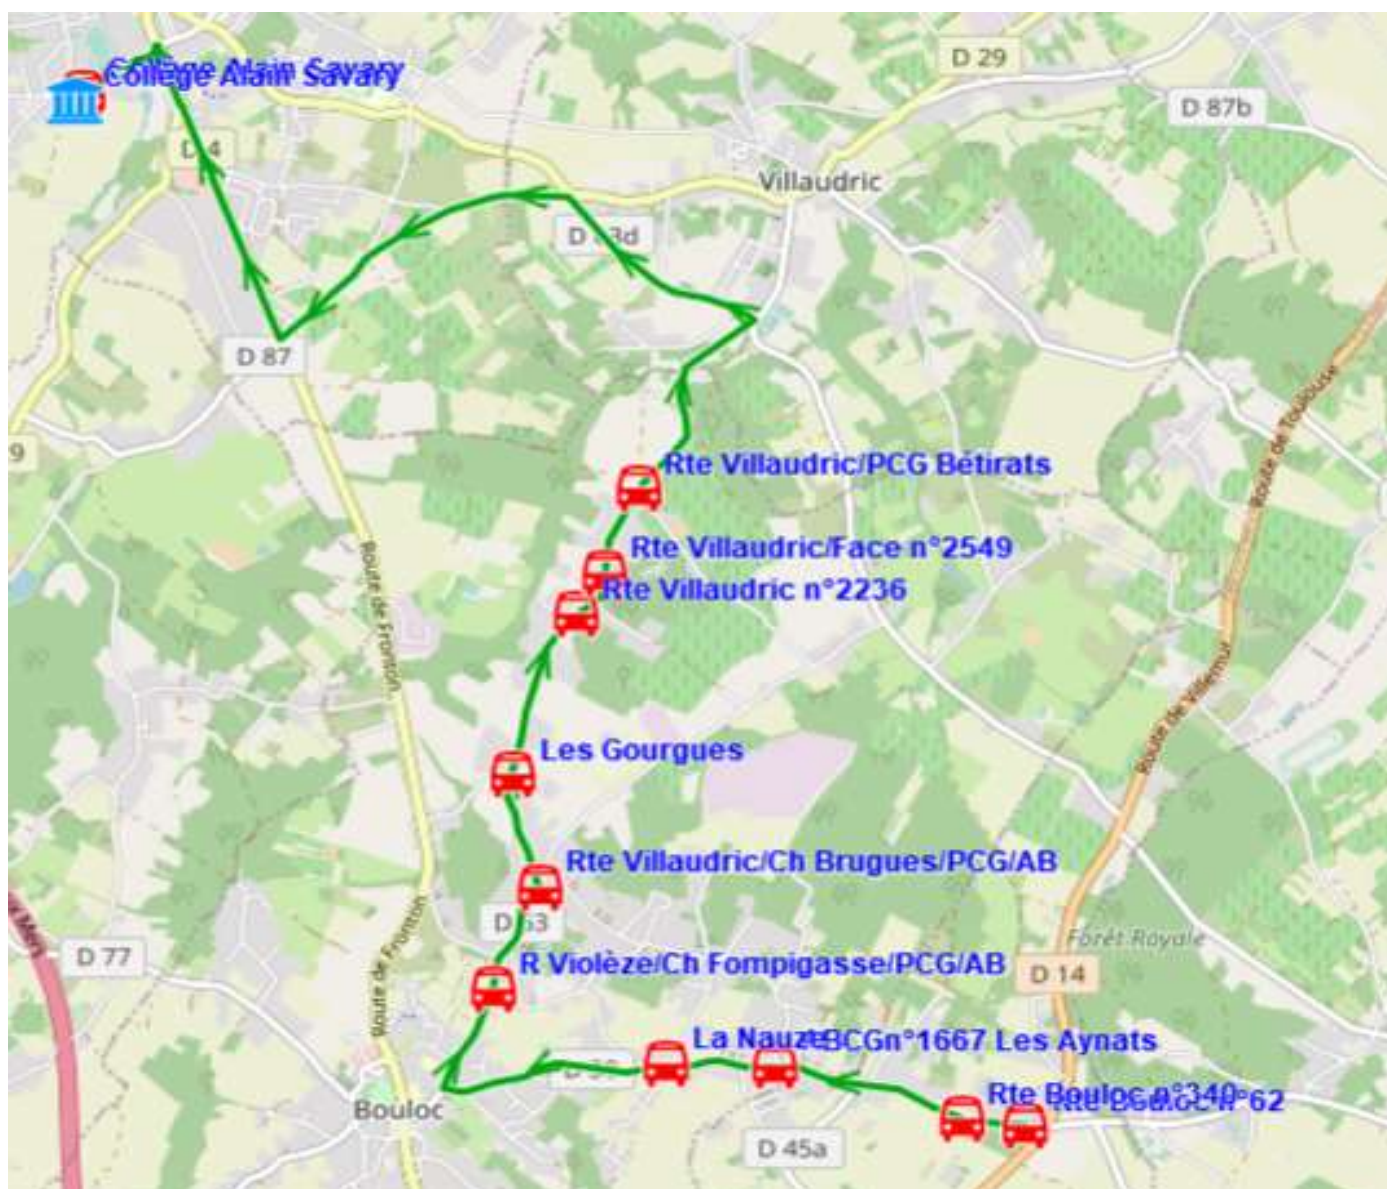

Fiche Horaire

Ligne : **S6106 - VILLENEUVE LES B-COL DE FRONTON**

Validité à partir du 15/08/2022

Scol Course : Oui

Commune	Itinéraires Km en charge	S6106A01 14,03 Immjv---
VILLENEUVE-LES-BOULOC	Rte Boulloc n°62	07:50
BOULOC	Rte Boulloc n°340	07:51
	ABCGn°1667 Les Aynats	07:53
	La Nauze	07:54
	R Violèze/Ch Fompigasse/PCG/AB	07:57
	Rte Villaudric/Ch Bruges/PCG/AB	07:59
	Les Gourgues	08:00
	Rte Villaudric n°2236	08:02
	Rte Villaudric/Face n°2549	08:03
	Rte Villaudric/PCG Bétirats	08:05
	FRONTON	Collège Alain Savary

Transporteur

ALCIS TRANSPORTS

Fiche Horaire

Ligne : **S6106 - VILLENEUVE LES B-COL DE FRONTON**

Validité à partir du 15/08/2022

Commune	Point d'arrêt	Scol Course :	
		Oui	Oui
	Itinéraires	S6106R01	S6106R01
	Km en charge	19,63	19,63
		--m----	lm-jv---
FRONTON	Collège Alain Savary	12:40	17:10
VILLENEUVE-LES-BOULOC	Rte Boulloc n°62	12:53	17:23
	Rte Boulloc n°340	12:54	17:24
BOULOC	ABCGn°1667 Les Aynats	12:56	17:26
	La Nauze	12:57	17:27
	R Violèze/Ch Fompigasse/PCG/AB	13:00	17:30
	Rte Villaudric/Ch Bruges/PCG/AB	13:02	17:32
	Les Gourgues	13:03	17:33
	Rte Villaudric n°2236	13:05	17:35
	Rte Villaudric/Face n°2549	13:06	17:36
	Rte Villaudric/PCG Bétirats	13:07	17:37