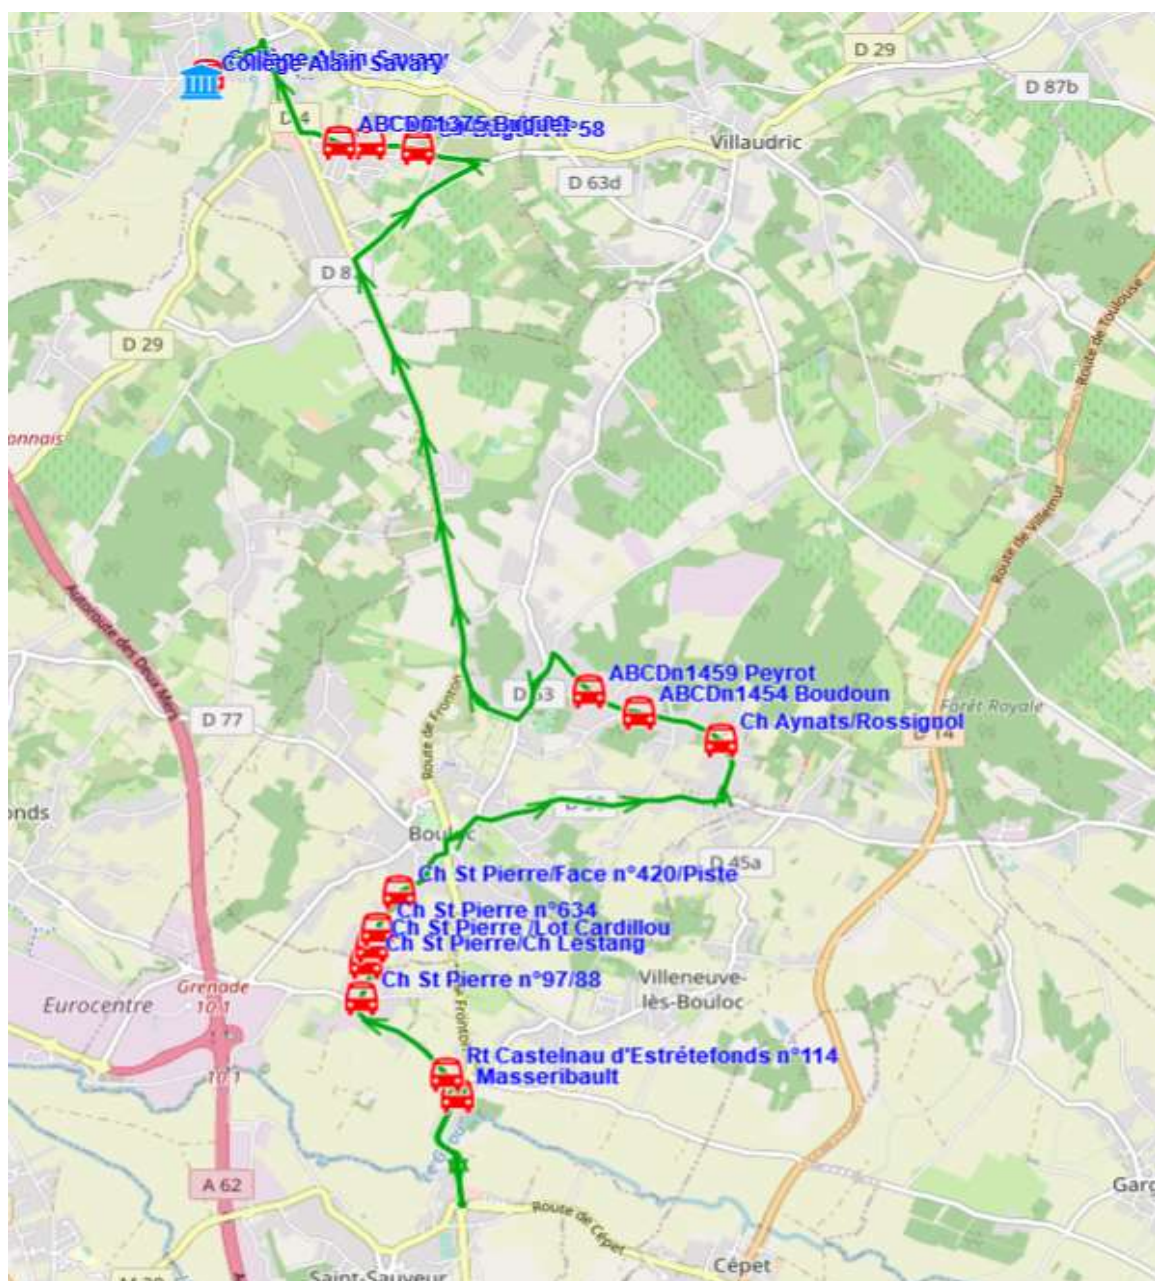

Fiche Horaire

Ligne : **S6104 - VILLENEUVE LES B-COLLEGE FRONTON**

Validité à partir du 15/08/2022

Commune	Point d'arrêt	Scol Course :	Oui
		Itinéraires Km en charge	S6104A01 17,23 Immjv---
VILLENEUVE-LES-BOULOC	Masseribault		07:38
	Rt Castelnaud d'Estrétefonds n°114		07:40
BOULOC	Ch St Pierre n°97/88		07:43
	Ch St Pierre/Ch Lestang		07:45
	Ch St Pierre /Lot Cardillou		07:46
	Ch St Pierre n°634		07:47
	Ch St Pierre/Face n°420/Piste		07:49
	Ch Aynats/Rossignol		07:55
FRONTON	ABCDn1454 Boudoun		07:57
	ABCDn1459 Peyrot		07:59
	Ch Buguet n°58		08:10
	Ch Buguet n°580		08:11
	ABCDn1375 Buguet		08:12
	Collège Alain Savary		08:15

Transporteur

TRANSDEV OCCITANIE OUEST

Fiche Horaire

Ligne : S6104 - VILLENEUVE LES B-COLLEGE FRONTON

Validité à partir du 15/08/2022

Commune	Point d'arrêt	Scol Course :	
		Oui	Oui
Itinéraires		S6104R01	S6104R01
Km en charge		19,18	19,18
		--m----	lm-jv---
FRONTON	Collège Alain Savary	12:40	17:10
	ABCDn1375 Buguet	12:43	17:13
	Ch Buguet n°580	12:44	17:14
	Ch Buguet n°58	12:45	17:15
VILLENEUVE-LES-BOULOC	Masseribault	12:52	17:22
	Rt Castelnau d'Estrétefonds n°114	12:54	17:24
	Ch St Pierre n°97/88	12:57	17:27
BOULOC	Ch St Pierre/Ch Lestang	12:59	17:29
	Ch St Pierre /Lot Cardillou	13:00	17:30
	Ch St Pierre n°634	13:01	17:31
	Ch St Pierre/Face n°420/Piste	13:03	17:33
	Ch Aynats/Rossignol	13:09	17:39
	ABCDn1454 Boudoun	13:11	17:41
	ABCDn1459 Peyrot	13:13	17:43

Transporteur

TRANSDEV OCCITANIE OUEST