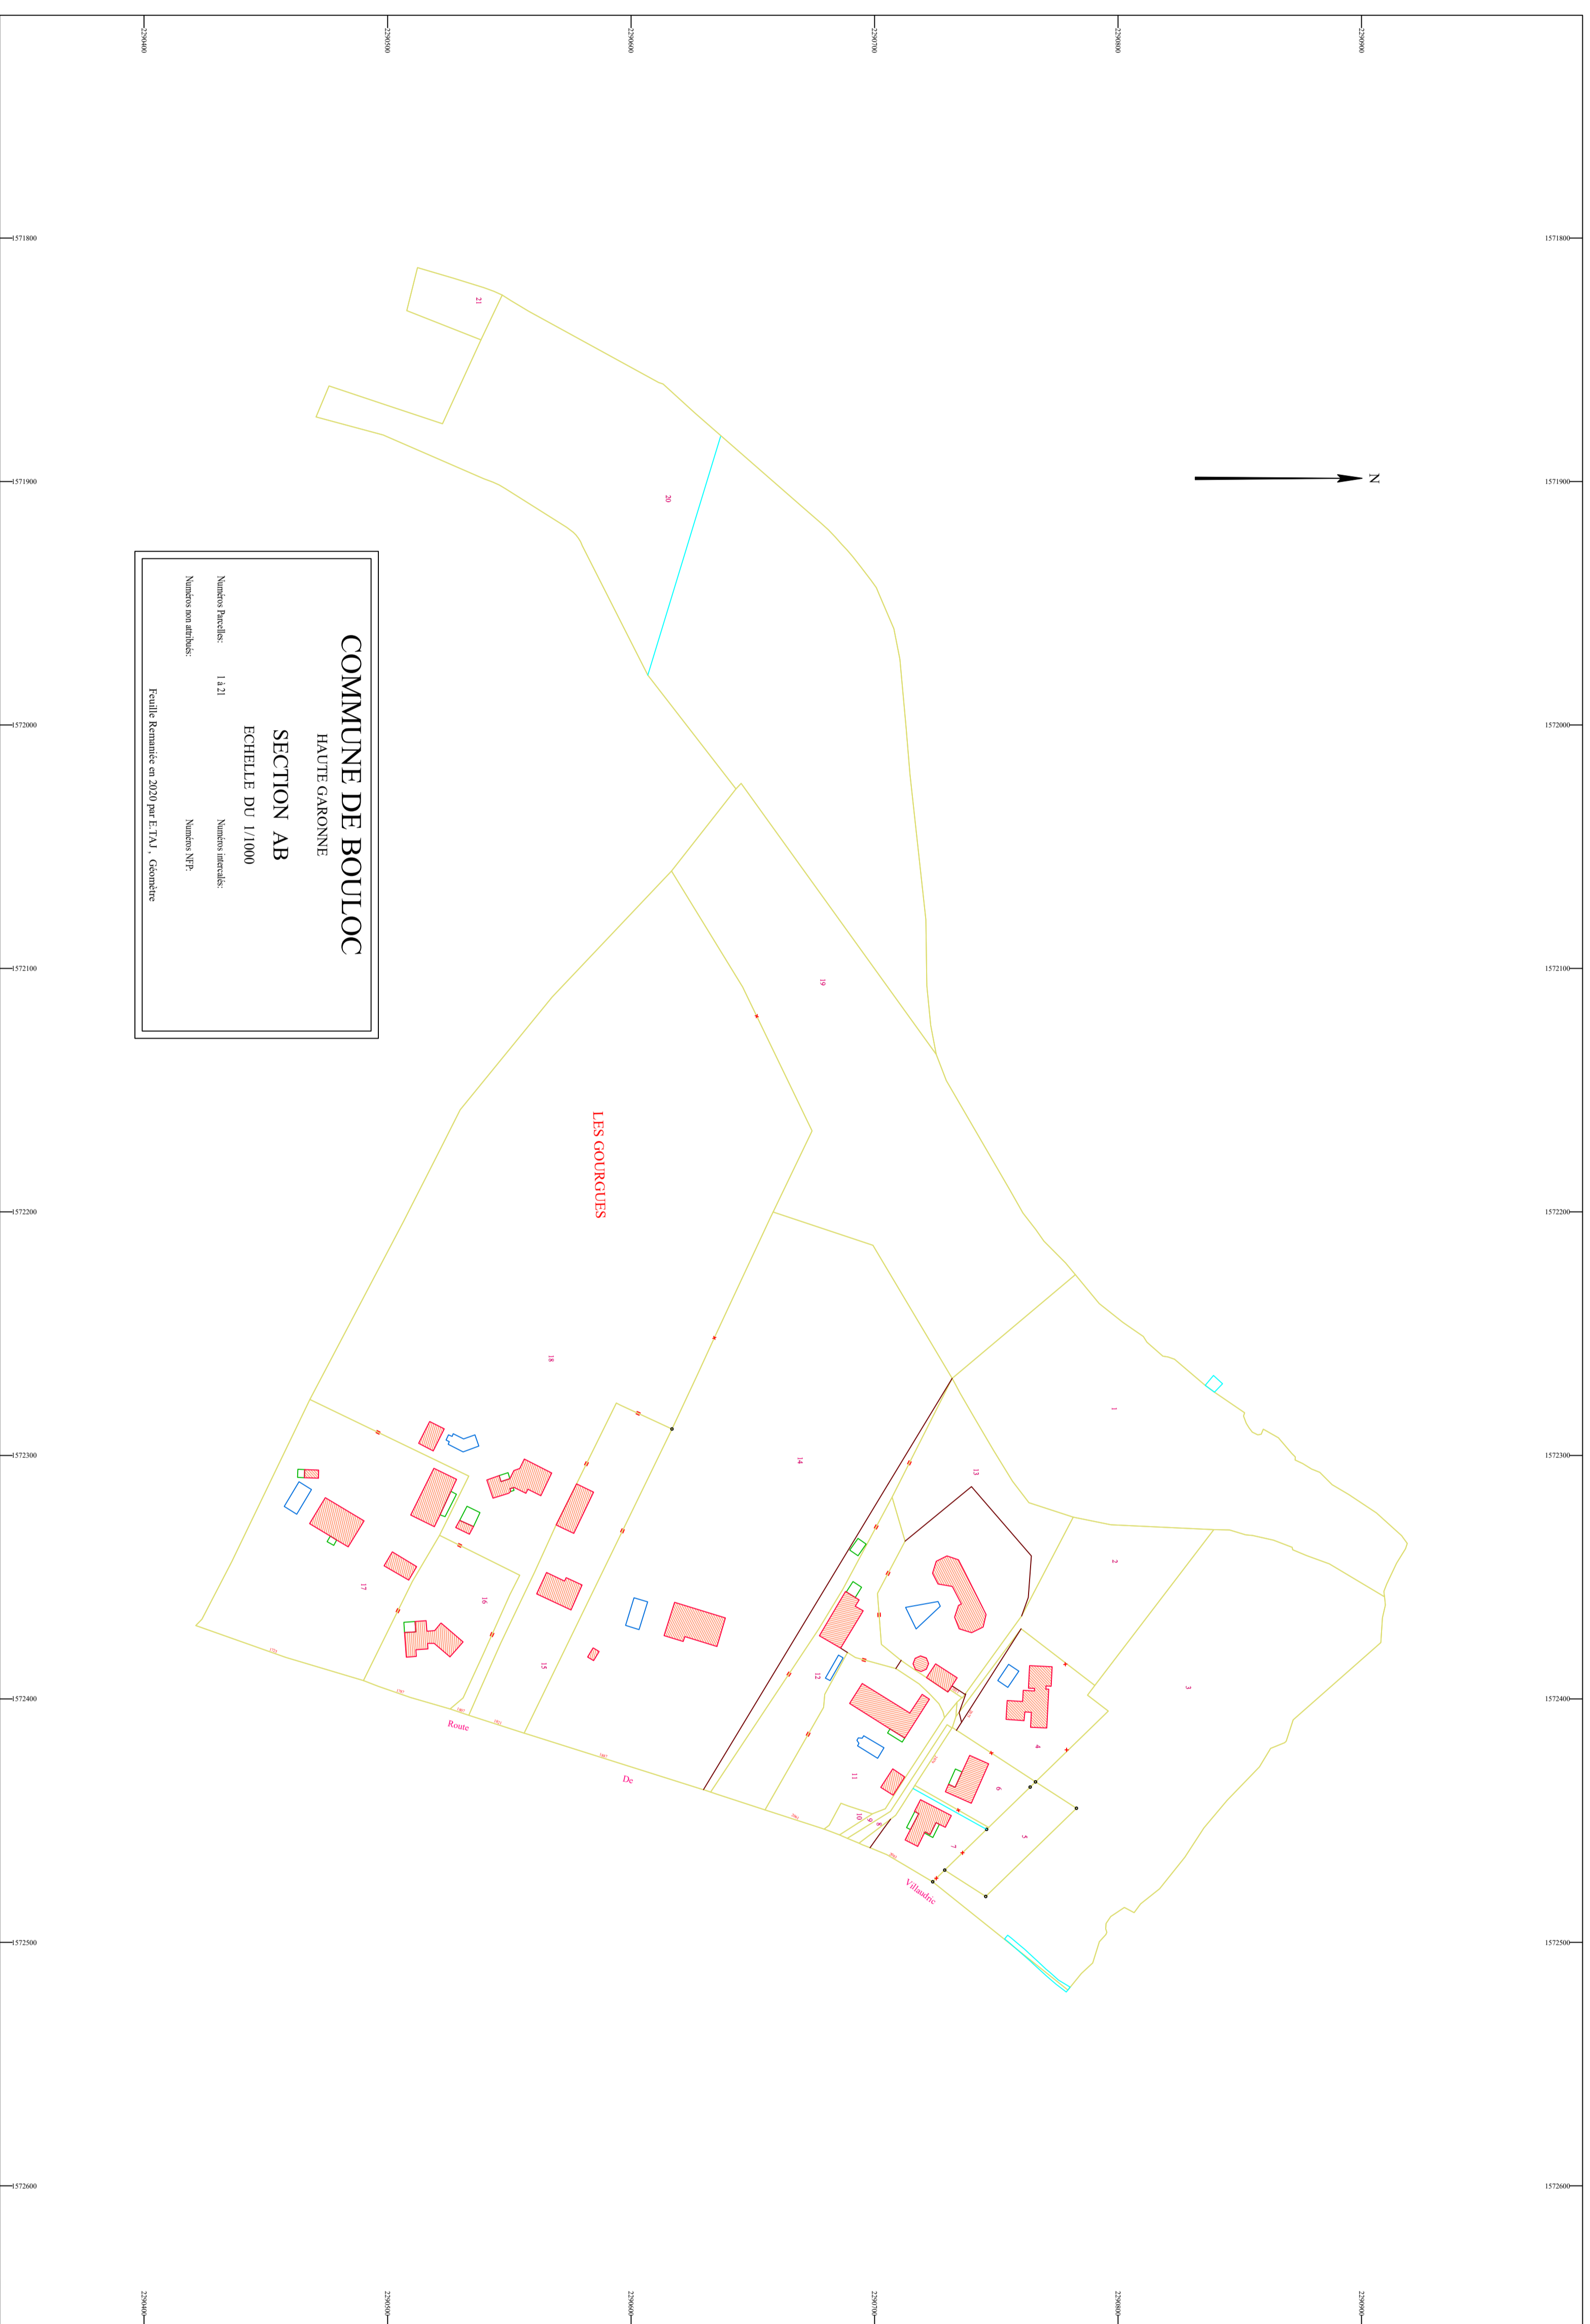

HAUTE GARONNE

BOULOC

SECTION AB

COMMUNE DE BOULOC
HAUTE GARONNE
SECTION AB
ECHELLE DU 1/1000

Naturel: Point de vue
Naturel: Surface
Naturel: Surface

Point de vue: 2020
Surface: 2020

Service de Cadastre
REPRODUCTION INTERDITE

Échelle 1 : 1000

Point de vue: 2020